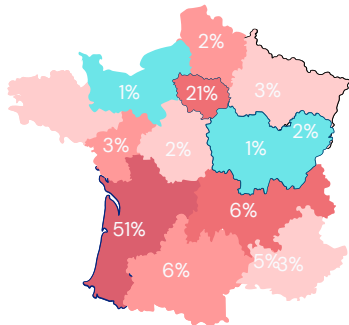

(un bon taux d'engagement est entre 50 et 70%)

Pages les + vues :

1  **PAGE WEBCAM**
175 996 VUES
81 198 VISITEURS

2  **PAGES AGENDA**
66 844 VUES
50 899 VISITEURS

3  **PAGES SITES NATURE**
57 299 VUES
62 060 VISITEURS

4  **PAGES CULTURE**
55 145 VUES
45 244 VISITEURS

5  **PAGES PATRIMOINE**
52 869 VUES
46 289 VISITEURS

Listings les + vus

1 **Agenda et visites**
176 754 VUES
110 156 VISITEURS

2 **Hébergements**
94 867 VUES
52 284 VISITEURS

3 **Sports et Loisirs**
76 224 VUES
63 662 VISITEURS

4 **Restauration**
60 319 VUES
55 498 VISITEURS

5 **Commerces et marché**
51 388 VUES
48 398 VISITEURS

QUI VISITE NOTRE SITE :

82%
FRANÇAIS

5%
ALLEMANDS

3%
ESPAGNOLS

2%
ANGLAIS

1%
AMERICAINS

Principales villes de France :

- | | |
|--------------------------|---------------|
| 1 - Bordeaux | 5 - Lyon |
| 2 - Paris | 6 - Mérignac |
| 3 - Villes du sud bassin | 7 - Marseille |
| 4 - Toulouse | 8 - Lille |